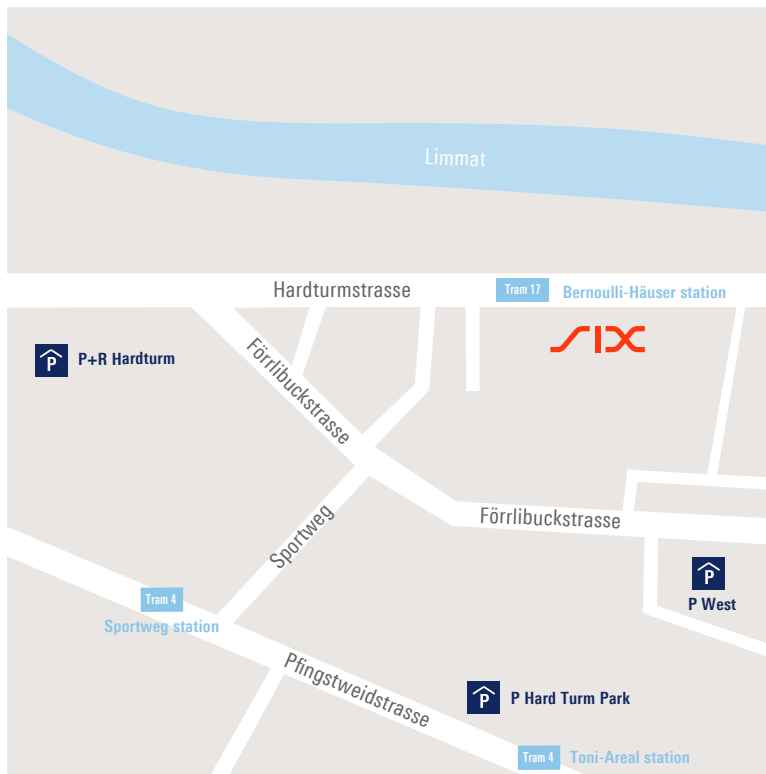

Anfahrtsbeschreibung: Hardturmstrasse

SIX Group AG

Hardturmstrasse 201

8005 Zürich

Schweiz

T + 41 58 399 3661

Ab Flughafen Zürich

InterCity, InterRegio oder S-Bahn S2/S16 bis Zürich Hauptbahnhof.

Ab Zürich Hauptbahnhof

Tram 17 bis Station Bernoulli-Häuser.

Ab Bahnhof Zürich Altstetten

Bus 80 bis Station Tüffenwies. Umsteigen auf Tram 17 bis Station Bernoulli-Häuser.

Ab Bahnhof Zürich Hardbrücke

Bus 33/72 bis Station Escher-Wyss-Platz. Umsteigen auf Tram 17 bis Station Bernoulli-Häuser.

Parkhäuser in der Nähe

P Hard Turm Park (Pfingstweidstrasse 104), P West (Förlibuckstrasse 151), P+R Hardturm (Bernerstrasse Süd 1).