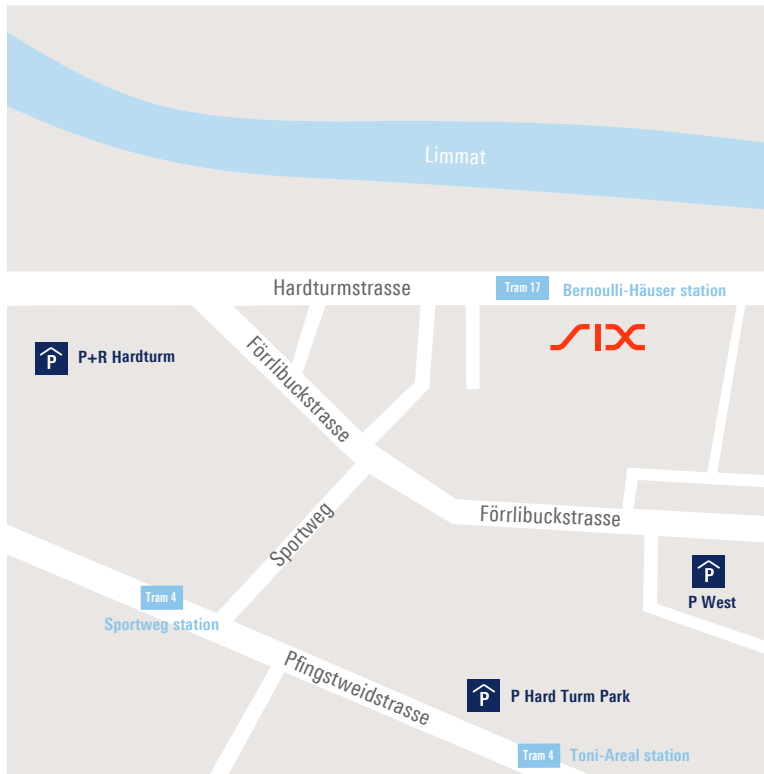

Itinéraire: Hardturmstrasse

SIX Group SA

Hardturmstrasse 201

8005 Zurich

Suisse

T + 41 58 399 3661

A partir de l'aéroport de Zurich

InterCity, InterRegio ou S-Bahn S2/S16 jusqu'à la gare principale de Zurich.

A partir de la gare principale de Zurich

Tram 17 jusqu'à la station Bernoulli-Häuser.

A partir de la gare de Zurich Altstetten

Bus 80 jusqu'à la station Tüffenwies. Puis tram 17 jusqu'à la station Bernoulli-Häuser.

A partir de la gare de Zurich Hardbrücke

Bus 33/72 jusqu'à la station Escher-Wyss-Platz. Puis tram 17 jusqu'à la station Bernoulli-Häuser.

Parkings à proximité

P Hard Turm Park (Pfingstweidstrasse 104),
P West (Förrlibuckstrasse 151),
P+R Hardturm (Bernerstrasse Süd 1).