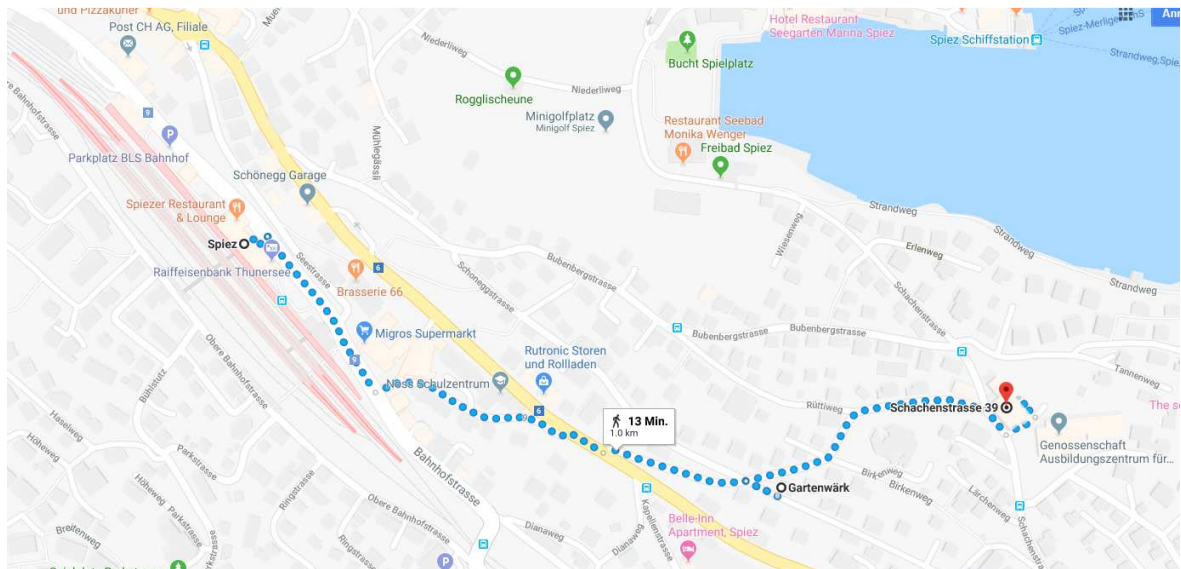

## Öffentlicher Verkehr

09.06 h ab Bern – 09.36 h an Spiez

08.57 h ab Visp – 09.24 h an Spiez

07.44 h ab Lausanne – 09.32 h an Spiez

08.02 h ab Zürich – 09.32 h an Spiez

Für Bahnreisende ab Bahnhof Spiez zu Fuss in ca. 12 Minuten erreichbar